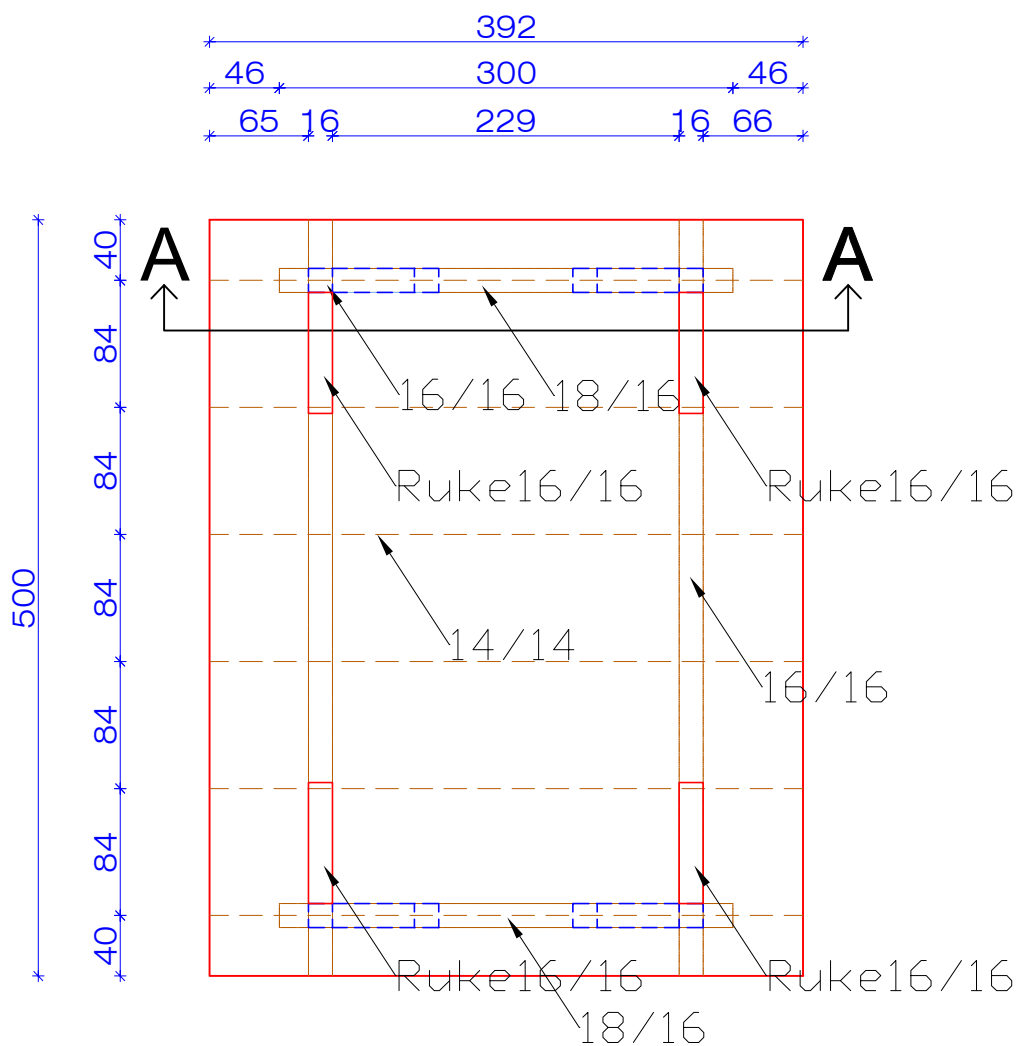

Tlocrt konstrukcije sjenice

MJ 1:50

7 Sjenica
TLOCRT DRVENE
KONSTRUKCIJE
MJ 1:50

dimidium projekt